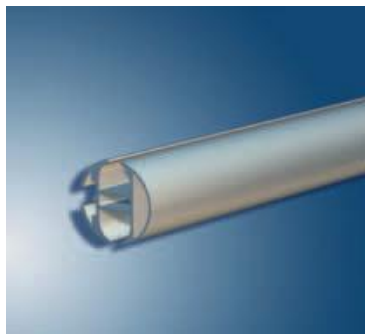

EASY SPANPROFIEL

Vision *line*[®]

Het beproefde systeem voor het spannen van bedrukt textiel of PVC op wanden. Keuze uit vlakke of ronde aluminium profielen. Visuals van kleine afmeting tot formaten van vele meters kunnen met dit systeem gerealiseerd worden. Ze zijn zelfs aan te passen aan ronde en gebogen wanden, in elke gewenst radius. Binnen en buiten toepasbaar.

2-kanaal peesprofiel
geanodiseerd; 16x40mm
voor pees Ø=7-10 mm

2-kanaal peesprofiel
brut; 16x40mm
voor pees Ø=7-10 mm

2-kanaal peesprofiel
geanodiseerd; rond 30 mm
voor pees Ø=7-10 mm

2-kanaal peesprofiel
brut; rond 30 mm
voor pees Ø=7-10 mm

2-kanaal peesprofiel
brut; rond 30 mm
voor pees Ø=7-10 mm
Max. buiglengte: 5500 mm
Radius individueel > 250 mm

ronde buis
geanodiseerd; rond 8 mm
voor holle zoom

ronde buis
geanodiseerd; rond 8 mm
voor holle zoom
Max. buiglengte: 5500 mm

eindkap
grijs 16x40mm

eindkap
grijs rond 30 mm

profielverbinder
voor 2-kanaalprofielen vlak en rond

Ophanging boven of onder
Bestaand uit grondplaat met inschuifprofiel
Eenvoudige montage en exacte afstelling
Spanbaar tot 3 cm, aluminium