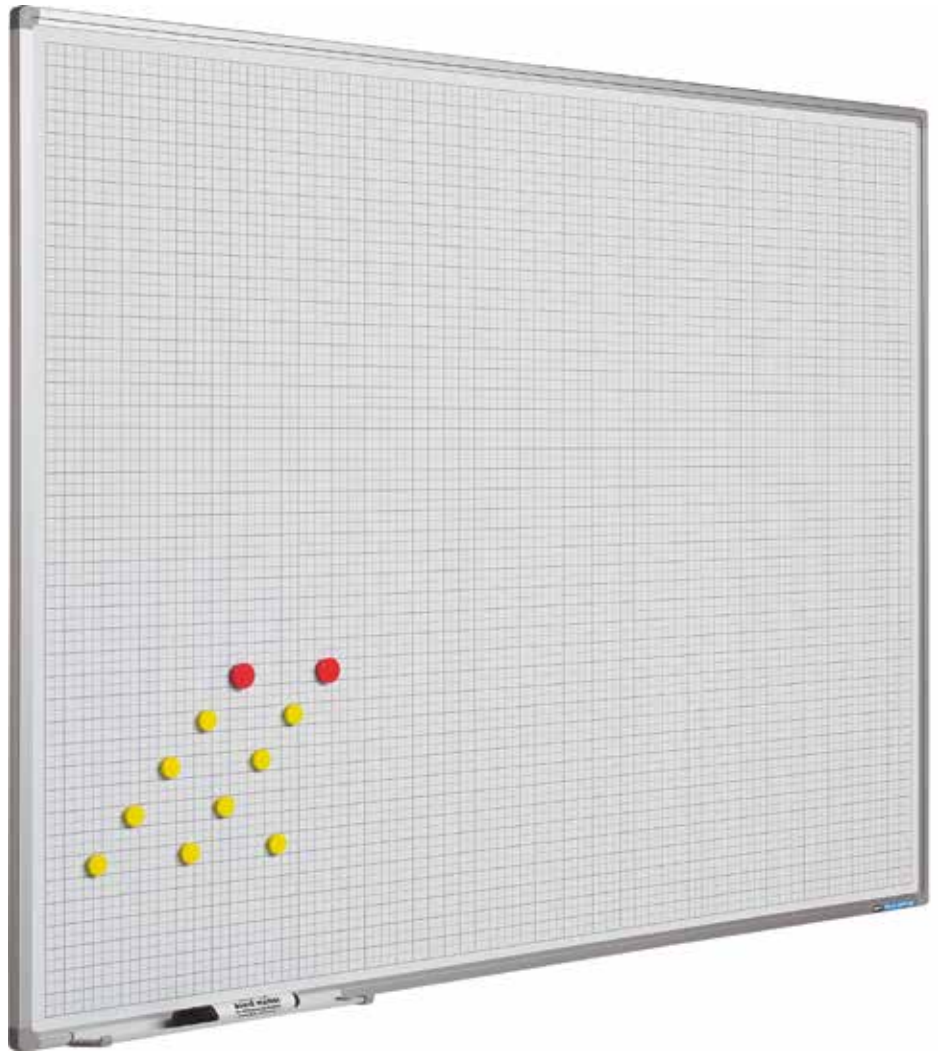

**NL Geruite borden  
Softline profiel**

Planbord met voorbedrukte ruitverdeling van 2x2 cm (1x1 cm) of 5x5 cm. Voorzien van aluminium geanodiseerd softline profiel inclusief montage materiaal en afleggoot.

**Aanbevolen accessoires:** planset groot.

**D Karierte Tafeln  
Softline Profil**

Planungstafel mit vorgedruckter Karo-Einteilung 2x2 cm (1x1 cm) oder 5x5 cm. Mit eloxiertem Alu-Softline Profil, einschl. Befestigungsmaterial und Stiftablage.

**Empfohlenes Zubehör:** Planungsset groß.

**GB Squared boards  
Softline profile**

Planning board with pre-printed squares of 2x2 cm (1x1 cm) or 5x5 cm. Finished in an anodised aluminium softline profile including mounting material and pen tray.

**Recommended accessories:** planning set large.

2 x 2 cm (1 x 1 cm)

5 x 5 cm

**➔ p. 129**

**Geruite borden, softline profiel  
Squared boards, softline profile**

Afmetingen Size	Maat ruit Square size	Artikelnummer Article number
120 x 200 cm	5 x 5 cm	11103.143
100 x 120 cm	5 x 5 cm	11103.144
90 x 120 cm	5 x 5 cm	11103.141
90 x 120 cm	2 x 2 cm (1 x 1 cm)	11103.146