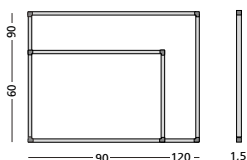

**Aanbevolen accessoires:** planset groot.

**D Karierte Tafeln  
Softline Profil**

Planungstafel mit vorgedruckter Karo-Einteilung 2x2 cm (1x1 cm) oder 5x5 cm. Mit eloxiertem Alu-Softline Profil, einschl. Befestigungsmaterial und Stiftablage.

**Empfohlenes Zubehör:** Planungsset groß.

**GB Squared boards  
Softline profile**

Planning board with pre-printed squares of 2x2 cm (1x1 cm) or 5x5 cm. Finished in an anodised aluminium softline profile including mounting material and pen tray.

**Recommended accessories:** planning set large.

2 x 2 cm (1 x 1 cm)

5 x 5 cm

**➔ p. 129**

**Geruite borden, softline profiel  
Squared boards, softline profile**

Afmetingen Size	Maat ruit Square size	Artikelnummer Article number
120 x 200 cm	5 x 5 cm	11103.143
100 x 120 cm	5 x 5 cm	11103.144
90 x 120 cm	5 x 5 cm	11103.141
90 x 120 cm	2 x 2 cm (1 x 1 cm)	11103.146